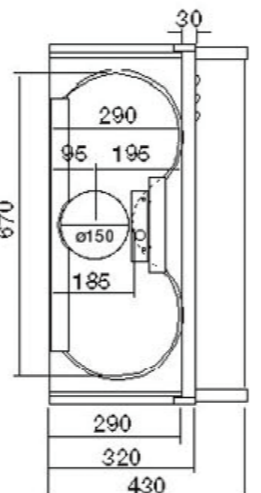

## 28"/32"/36" VIP^ + IC WASH\*

C7002A / C8002A / C9002A

Only a foot deep, yet it works  
纖體瘦身 抽力大增

Cutting-edge VIP^ vis-a-vis resistance  
高清智醒 抽力彪炳

Extra care deals with extra dirty wind chamber backsplash  
機箱背板 加護處理

Accredited performance with periodic fan blades jet-wash  
扇葉噴洗 效能提升

Neat match with cabinet  
配搭廚櫃 完美組合

規格 SPECIFICATIONS	高清^ VIP^ + 電洗* IC WASH*	高清^ VIP^ + 電洗* IC WASH* 內嵌式廚櫃最佳組合
特點 / CHARACTERISTICS	E2882 - 28"	C7002A - 28"
型號 / MODEL NO.	E2882LS - 36"	C8002A - 32"
類別 / CATEGORY	IEC 60335 第一類	
國際電工安全規格 / IEC	60335-2-31:2002 (Fourth Edition) in conjunction with 60335-1:2001 (Fourth Edition), incl.A1:2004	
額定電壓 / MAINS SUPPLY	220V ~ 50Hz	
總壓打耗電量 / MOTORS POWER	235W	
照明耗電量 / LIGHT POWER	Max40W	9W
電洗*耗電量 / IC WASH* POWER	190W	65W
高清^壓打每分鐘最高轉速^ VIP^ MAX^	原型高清^壓打超越 2800 rpm^ PROTOTYPE VIP^ MOTOR OVER 2800 rpm^	
出風口直徑 / Ø DUCT DIAMETER	六吋出風口 (五吋塑料換勻插機供應)	6" (5" optional plastic adaptor provided)
圓心離牆 / CENTRE FROM WALL	130mm	95mm
爐面距離 / COOKTOP DISTANCE	視乎爐頭種類及廚房實際環境 28"/700mm (+/- 10%) subject to cooktop type & environment	
保用期* / FREE MAINTENANCE*	一年全保 ONE YEAR FULL MAINTENANCE / 壓打永久保用 MOTOR PERMANENTLY	
專利註冊編號 / HK PATENT NOS.	電洗* IC WASH*: HK 1102170 / 高清^ VIP^: HK 1112560 / 內嵌式造型專利 0603123.9	
機身: 寬、深、高 / W.D.H (mm)	28"(710.535.125) / 36"(890.535.125)	28"(715) / 32"(795) / 36"(895) . 320(430拉出玻璃壁) . 180
淨重 / NETT WT (KGS)	14 / 16	12.5
毛重 / GR WT. (KGS)	15 / 17	14.5
產地 / COUNTRY OF ORIGIN	從研發到生產, 100%來自台灣 FROM R&D TO PRODUCTION, 100% FROM TAIWAN	

760 mm(闊) X 290 mm(深)

860 mm(闊) X 290 mm(深)