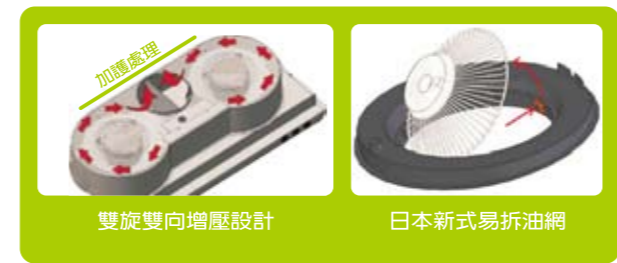

## 28"/32"/36" VIP^ + IC WASH\*

C7002A / C8002A / C9002A

Only a foot deep, yet it works  
纖體瘦身 抽力大增

Cutting-edge VIP^ vis-a-vis resistance  
高清智醒 抽力彪炳

Extra care deals with extra dirty wind chamber backsplash  
機箱背板 加護處理

Accredited performance with periodic fan blades jet-wash  
扇葉噴洗 效能提升

Neat match with cabinet  
配搭廚櫃 完美組合

規格 SPECIFICATIONS	高清^ VIP^ + 電洗* IC WASH*	高清^ VIP^ + 電洗* IC WASH* 內嵌式廚櫃最佳組合
特點 / CHARACTERISTICS	E2882 - 28"	C7002A - 28"
型號 / MODEL NO.	E2882LS - 36"	C8002A - 32"
類別 / CATEGORY	IEC 60335 第一類	
國際電工安全規格 / IEC	60335-2-31:2002 (Fourth Edition) in conjunction with 60335-1:2001 (Fourth Edition), incl.A1:2004	
額定電壓 / MAINS SUPPLY	220V ~ 50Hz	
總壓打耗電量 / MOTORS POWER	235W	
照明耗電量 / LIGHT POWER	Max40W	9W
電洗*耗電量 / IC WASH* POWER	190W	65W
高清^壓打每分鐘最高轉速^ VIP^ MAX^	原型高清^壓打超越 2800 rpm^ PROTOTYPE VIP^ MOTOR OVER 2800 rpm^	
出風口直徑 / Ø DUCT DIAMETER	六吋出風口 (五吋塑料換勻插機供應)	6" (5" optional plastic adaptor provided)
圓心離牆 / CENTRE FROM WALL	130mm	95mm
爐面距離 / COOKTOP DISTANCE	視乎爐頭種類及廚房實際環境 28"/700mm (+/- 10%) subject to cooktop type & environment	
保用期* / FREE MAINTENANCE*	一年全保 ONE YEAR FULL MAINTENANCE / 壓打永久保用 MOTOR PERMANENTLY	
專利註冊編號 / HK PATENT NOS.	電洗* IC WASH*: HK 1102170 / 高清^ VIP^: HK 1112560 / 內嵌式造型專利 0603123.9	
機身: 寬、深、高 / W.D.H (mm)	28"(710.535.125) / 36"(890.535.125)	28"(715) / 32"(795) / 36"(895) . 320(430拉出玻璃壁) . 180
淨重 / NETT WT (KGS)	14 / 16	12.5
毛重 / GR WT. (KGS)	15 / 17	14.5
產地 / COUNTRY OF ORIGIN	從研發到生產, 100%來自台灣 FROM R&D TO PRODUCTION, 100% FROM TAIWAN	